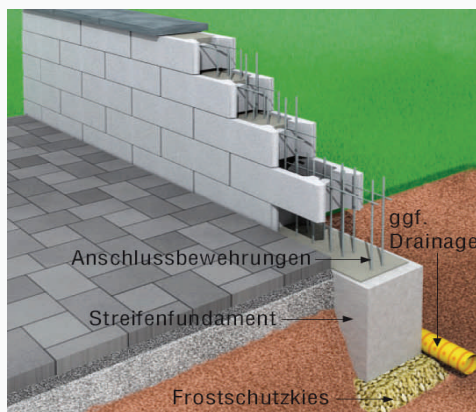

Neues aus der JASTO Gartenwelt: JASTO Schalungssteine

Ab sofort fertigen wir die JASTO Schalungssteine mit umlaufender Fase.

Zusätzlich haben wir die Steinbreite beim 24 cm Schalungsstein auf **25 cm** geändert um die Verlegung von 90°-Ecken zu erleichtern.

Ab sofort stellen wir Ihnen die JASTO Schalungssteine in den Breiten 17,5 cm, 25,0 cm und 30,0 cm zur Verfügung.

Bei den 25,0 cm Schalungssteinen sind Normalsteine sowie End- und Halbsteine separat lieferbar (End- und Halbsteine ab der 22. KW).

Zudem bieten wir Ihnen ein Kombi-Paket mit End- und Halbsteinen gemischt zum günstigeren Preis an. (Die 17,5 cm und 30,0 cm Schalungssteine werden weiterhin als Kombiform mit enthaltenen Endsteinen gefertigt, welche auf Anfrage auch separat lieferbar sind).

Unsere neuen Mauerabdeckplatten grau und anthrazit für JASTO Schalungssteine sind ab sofort wie folgt lieferbar:
25 cm breit (für 17,5 cm Schalungssteine)
35 cm breit (für 25,0 cm Schalungssteine)
40 cm breit (für 30,0 cm Schalungssteine)

Alle diese Änderungen und technische Informationen über unsere Schalungssteine erhalten Sie in der Anlage hierzu.

[Weitere Details zum JASTO Schalungsstein ...](#)

Nach dem Aufbau wird die erforderliche Bewehrung eingebaut und an der horizontalen Bewehrung mittels Bindedraht so oft wie möglich fixiert.

Fragen oder Anregungen? Auf der Suche nach weiteren Infos? Senden Sie uns bitte einfach eine E-Mail an info@jasto.de oder rufen Sie uns an unter 0 26 25-96 36 60.