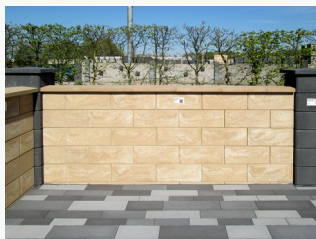

Ein neues Gesicht in der Qualitätssicherung

Schon seit vielen Jahren ist die Qualitätssicherung ein zentrales Element in unserem Produktionsprozess. Wir freuen uns, dass wir mit Frank Eultgem nun einen neuen Mitarbeiter gewinnen konnten, der sich ebenfalls dieser Aufgabe verschrieben hat.

Seit dem 01.04.2016 ist der Anlagenmechaniker und geschulte Baustofflaborant Teil unseres Teams. Er war zuvor bei namhaften Herstellern der Leichtbetonindustrie in der Produktion und der Produktionskontrolle tätig.

Bei JASTO ist er nun für die werkseigene Produktionskontrolle (WPK) sowie für die Koordination der Fremdüberwachung zuständig. Ihm obliegt die kontinuierliche Überprüfung der JASTO-Qualität, angefangen bei den Rohstoffen über die hochwertigen Waschbimskörnungen bis hin zu unseren Mauerstein- und GaLaBau-Sortimenten.

Fragen oder Anregungen? Auf der Suche nach weiteren Infos? Senden Sie uns bitte einfach eine E-Mail an info@jasto.de oder rufen Sie uns an unter 0 26 25-96 36 60.