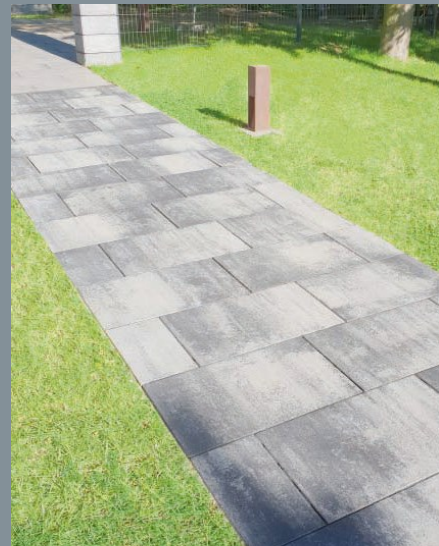

Auch an die Sicherheit haben wir gedacht. Die Trendline-Platten bieten eine sehr hohe Trittsicherheit und Rutschhemmung in der höchsten Bewertungsgruppe R13.

Ökologischer Lagenschutz für unsere Steine und Platten

Wir legen großen Wert darauf, unsere Verfahren und Abläufe so nachhaltig wie möglich zu gestalten. Deswegen freuen wir uns, dass es nun möglich ist, die einzelnen Steinlagen einer Palette auf umweltschonende Weise mit einem Öko-Streugranulat voneinander zu trennen.

Dieses Öko-Granulat dient als Lagen- und Kratzschutz für unsere veredelten Betonwaren. Es wird als Abstandshalter während der Palettierung locker eingestreut. Dies führt zu einer verbesserten Luftzirkulation, die für den Abtransport von Feuchtigkeit sorgt und so möglichen Ausblühungen auf der Oberfläche der Steine und Platten entgegenwirkt.

Das Öko-Streugranulat aus Biopolyester-Naturfaser zersetzt sich im Zeitraum von maximal zwei Jahren vollständig. Dabei reichen übrigens rund 10 bis 20 g dieses Granulats pro Quadratmeter Betonoberfläche.

Fragen oder Anregungen? Auf der Suche nach weiteren Infos? Senden Sie uns bitte einfach eine E-Mail an info@jasto.de oder rufen Sie uns an unter 0 26 25-96 36 60.

Die großformatigen Trendline-Platten sind in zwei Formaten und drei Farbtönen erhältlich.