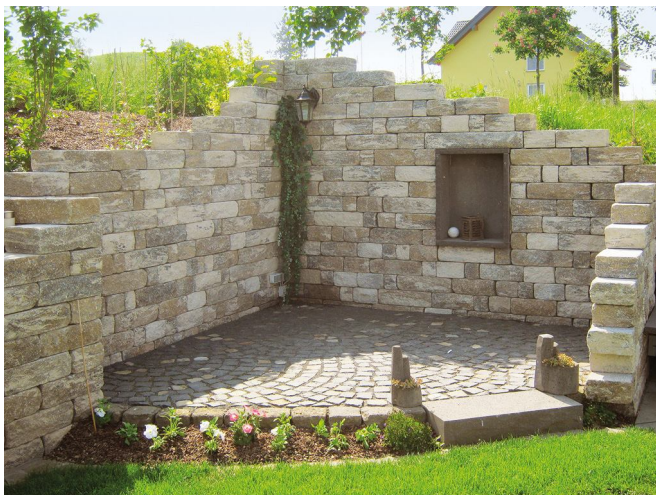

Auch bei den Pflastern und Platten gibt es Neuigkeiten. Via Privado ist ein 6 cm leichtes Pflaster mit glatter Oberfläche und einer umlaufenden Mikrofase. Hier liefert Jasto vier verschiedene Formate pro Lage, so ist ein abwechslungsreiches Pflasterbild schon ab Werk inbegriffen.

Ebenfalls neu sind die großformatigen Duradero-Terrassenplatten. Bei 70 cm Länge, 35 cm Breite und einer Stärke von nur 5 cm zeichnen sie sich durch eine hohe Dichte aus. Eine Fase umläuft die sehr feine, samtartige Oberfläche. In einem speziellen Prozess wird eine Versiegelung aufgebracht, die einen optimalen Schutz gegen Schmutz, Wasser und Umwelteinflüsse bietet.

Text und Bild digital unter www.wollenberg-frahm-pr.de/presseclub.html

Bild 1:

Die natursteinähnliche Optik des Bruchsteinmauer-Systems erlaubt eine sehr harmonische Mauergestaltung.