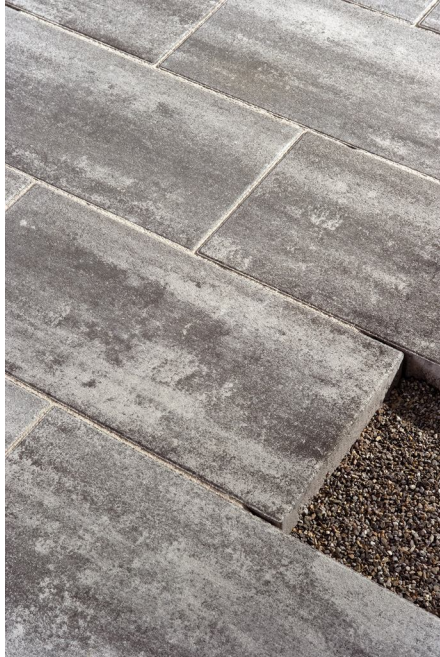

Bild 2:

Die großformatigen Duradero-Terrassenplatten zeichnen sich durch eine hohe Dichte aus.

Alle Abbildungen: Jasto Baustoffwerke, Ochtendung