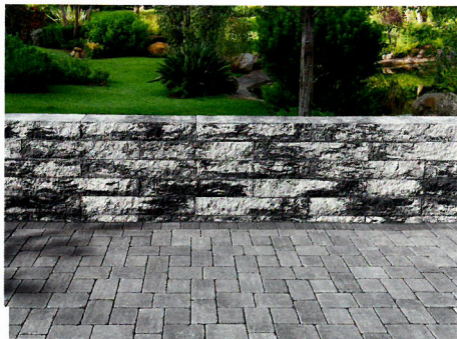

# Bruchsteinmauer bietet Natursteinoptik im Großformat

Jasto ergänzt sein Bruchsteinmauer-System um großformatige Steine mit einer Länge von 85 cm. Die neue Jasto Bruchsteinmauer Long eignet sich aufgrund dieses extra langen Steinformats ideal als Ergänzung zu großformatigen Fliesen und Platten, wie sie

Breite von 18 oder 25 cm zur Verfügung. Jasto produziert die 14 cm hohen Betonsteine ausschließlich in der Version „Klassik“ mit scharfen Kanten, die eine moderne Optik betonen. Dank acht unterschiedlichen Farbtönen lassen sich Farbschattierungen

Die 85 cm langen Steine der neuen Jasto Bruchsteinmauer Long eignen sich ideal als Ergänzung zu zeitgemäßen Bodengestaltungen.

Foto: Jasto Baustoffwerke, Ochtendung

aktuell im Innen- und Außenbereich im Trend liegen. Die neue Mauervariante lässt sich harmonisch mit solchen zeitgemäßen Bodengestaltungen kombinieren und trägt zu einem großzügigen Gesamtbild bei. Die Bruchsteinmauer Long steht wahlweise in einer

von diversen Natursteinarten abbildenden. Das Bruchsteinmauer-Programm ist als zweckmäßigere Alternative zu echten Natursteinen konzipiert. Reine Natursteinmauern gefallen zwar auch durch ein rustikales Erscheinungsbild, der Bau einer solchen Mauer aus un-