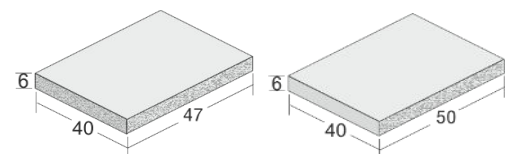

- Vulkano-Mauer-Abdeckplatte, 2 seitig bossiert, 50x22x6 cm in kristall-anthrazit.
- Vulkano-Mauer-Abdeckplatte, 3 seitig bossiert, 47x22x6 cm in kristall-anthrazit.
- Kompantik-Mauer-Abdeckplatte, 2 seitig bossiert, 50x19x6 cm in anthrazit-weiß-nuanciert.
- Kompantik-Mauer-Abdeckplatte, 3 seitig bossiert, 47x19x6 cm in anthrazit-weiß-nuanciert.
- Kompantik-Mauer-Abdeckplatte, 2 seitig bossiert, 50x19x6 cm in sahara.
- Kompantik-Mauer-Abdeckplatte, 3 seitig bossiert, 47x19x6 cm in sahara.
- Kompantik-Pfeiler-Abdeckplatte, 4 seitig bossiert, 26x26x6 cm in anthrazit-weiß-nuanciert.
- Kompantik-Pfeiler-Abdeckplatte, 4 seitig bossiert, 26x26x6 cm in sahara.
- Kompantik-Pfeiler-Abdeckplatte, 4 seitig bossiert, 26x26x6 cm in kristall-anthrazit.
- Kompantik-Pfeiler-Abdeckplatte, 4 seitig bossiert, 26x26x6 cm in korall.
- Nostalgie-Mauer-Abdeckplatte, 2 seitig bossiert, 50x24x6 cm in anthrazit-weiß-nuanciert.
- Nostalgie-Mauer-Abdeckplatte, 3 seitig bossiert, 47x24x6 cm in anthrazit-weiß-nuanciert.
- Nostalgie-Mauer-Abdeckplatte, 2 seitig bossiert, 50x24x6 cm in sahara.
- Nostalgie-Mauer-Abdeckplatte, 3 seitig bossiert, 47x24x6 cm in sahara.
- Nostalgie-Pfeiler-Abdeckplatte, 4 seitig bossiert, 31x31x6 cm in anthrazit-weiß-nuanciert.
- Nostalgie-Pfeiler-Abdeckplatte, 4 seitig bossiert, 31x31x6 cm in sahara.
- Antik-Mauer-Abdeckplatte, 2 seitig bossiert, 50x34x6 cm in anthrazit-weiß-nuanciert.
- Antik-Mauer-Abdeckplatte, 3 seitig bossiert, 47x34x6 cm in anthrazit-weiß-nuanciert.
- Antik-Mauer-Abdeckplatte, 2 seitig bossiert, 50x34x6 cm in sahara.
- Antik-Mauer-Abdeckplatte, 3 seitig bossiert, 47x34x6 cm in sahara.
- Antik-Pfeiler Abdeckplatte, 4 seitig bossiert, 41x41x6 cm in anthrazit-weiß-nuanciert.
- Antik-Pfeiler Abdeckplatte, 4 seitig bossiert, 41x41x6 cm in sahara.
- XL-Mauer Abdeckplatte, 2 seitig bossiert, 50x40x6 cm in anthrazit-weiß-nuanciert.
- XL-Mauer Abdeckplatte, 3 seitig bossiert, 47x40x6 cm in anthrazit-weiß-nuanciert.
- XL-Mauer Abdeckplatte, 2 seitig bossiert, 50x40x6 cm in sahara.
- XL-Mauer Abdeckplatte, 3 seitig bossiert, 47x40x6 cm in sahara.