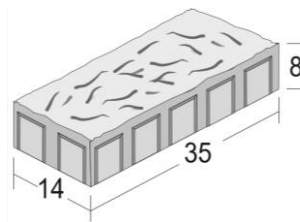

## Trendline-Pflaster 60x20x8 cm gefast

Erweiterung des Trendline-Pflasters gefast, mit dem schönen Format **60x20x8 cm**,

das wir ebenfalls in den Farben anthrazit-nuanciert und anthrazit-weiß-nuanciert anbieten.

## Rustikal-Pflaster 35x14x8 cm

Auch unser beliebtes Rustikalpflaster geht jetzt "in die Länge".  
Mit dem neuen Format **35x14x8 cm** lassen sich viele neue Verlegemuster verwirklichen.

Lieferbare Farben:

## Straight-Pflaster, 6 cm mit Microfase

Neu in unserem Sortiment finden Sie das **6 cm starke**, preissympathische Straight-Pflaster welches im **wilden Verband** verlegt wird.

Es besteht aus 4 Steingrößen: 30x30x6 cm, 15x30x6 cm, 15x22,5x6 cm und 15x15x6 cm.  
Trotz der niedrigen Höhe ist es **PKW befahrbar**.