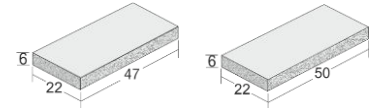

- Vulkano-Mauer-Abdeckplatte, 2 seitig bossiert, 50x22x6 cm in kristall-anthrazit.
- Vulkano-Mauer-Abdeckplatte, 3 seitig bossiert, 47x22x6 cm in kristall-anthrazit.
- Kompantik-Mauer-Abdeckplatte, 2 seitig bossiert, 50x19x6 cm in anthrazit-weiß-nuanciert.
- Kompantik-Mauer-Abdeckplatte, 3 seitig bossiert, 47x19x6 cm in anthrazit-weiß-nuanciert.
- Kompantik-Mauer-Abdeckplatte, 2 seitig bossiert, 50x19x6 cm in sahara.
- Kompantik-Mauer-Abdeckplatte, 3 seitig bossiert, 47x19x6 cm in sahara.
- Kompantik-Pfeiler-Abdeckplatte, 4 seitig bossiert, 26x26x6 cm in anthrazit-weiß-nuanciert.
- Kompantik-Pfeiler-Abdeckplatte, 4 seitig bossiert, 26x26x6 cm in sahara.
- Kompantik-Pfeiler-Abdeckplatte, 4 seitig bossiert, 26x26x6 cm in kristall-anthrazit.
- Kompantik-Pfeiler-Abdeckplatte, 4 seitig bossiert, 26x26x6 cm in korall.
- Nostalgie-Mauer-Abdeckplatte, 2 seitig bossiert, 50x24x6 cm in anthrazit-weiß-nuanciert.
- Nostalgie-Mauer-Abdeckplatte, 3 seitig bossiert, 47x24x6 cm in anthrazit-weiß-nuanciert.
- Nostalgie-Mauer-Abdeckplatte, 2 seitig bossiert, 50x24x6 cm in sahara.
- Nostalgie-Mauer-Abdeckplatte, 3 seitig bossiert, 47x24x6 cm in sahara.
- Nostalgie-Pfeiler-Abdeckplatte, 4 seitig bossiert, 31x31x6 cm in anthrazit-weiß-nuanciert.
- Nostalgie-Pfeiler-Abdeckplatte, 4 seitig bossiert, 31x31x6 cm in sahara.
- Antik-Mauer-Abdeckplatte, 2 seitig bossiert, 50x34x6 cm in anthrazit-weiß-nuanciert.
- Antik-Mauer-Abdeckplatte, 3 seitig bossiert, 47x34x6 cm in anthrazit-weiß-nuanciert.
- Antik-Mauer-Abdeckplatte, 2 seitig bossiert, 50x34x6 cm in sahara.
- Antik-Mauer-Abdeckplatte, 3 seitig bossiert, 47x34x6 cm in sahara.
- Antik-Pfeiler Abdeckplatte, 4 seitig bossiert, 41x41x6 cm in anthrazit-weiß-nuanciert.
- Antik-Pfeiler Abdeckplatte, 4 seitig bossiert, 41x41x6 cm in sahara.
- XL-Mauer Abdeckplatte, 2 seitig bossiert, 50x40x6 cm in anthrazit-weiß-nuanciert.
- XL-Mauer Abdeckplatte, 3 seitig bossiert, 47x40x6 cm in anthrazit-weiß-nuanciert.
- XL-Mauer Abdeckplatte, 2 seitig bossiert, 50x40x6 cm in sahara.
- XL-Mauer Abdeckplatte, 3 seitig bossiert, 47x40x6 cm in sahara.

kristall-anthrazit