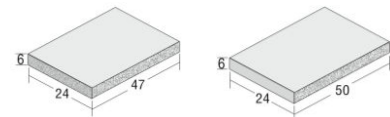

- Vulkano-Mauer-Abdeckplatte, 2 seitig bossiert, 50x22x6 cm in kristall-anthrazit.
- Vulkano-Mauer-Abdeckplatte, 3 seitig bossiert, 47x22x6 cm in kristall-anthrazit.
- Kompantik-Mauer-Abdeckplatte, 2 seitig bossiert, 50x19x6 cm in anthrazit-weiß-nuanciert.
- Kompantik-Mauer-Abdeckplatte, 3 seitig bossiert, 47x19x6 cm in anthrazit-weiß-nuanciert.
- Kompantik-Mauer-Abdeckplatte, 2 seitig bossiert, 50x19x6 cm in sahara.
- Kompantik-Mauer-Abdeckplatte, 3 seitig bossiert, 47x19x6 cm in sahara.
- Kompantik-Pfeiler-Abdeckplatte, 4 seitig bossiert, 26x26x6 cm in anthrazit-weiß-nuanciert.
- Kompantik-Pfeiler-Abdeckplatte, 4 seitig bossiert, 26x26x6 cm in sahara.
- Kompantik-Pfeiler-Abdeckplatte, 4 seitig bossiert, 26x26x6 cm in kristall-anthrazit.
- Kompantik-Pfeiler-Abdeckplatte, 4 seitig bossiert, 26x26x6 cm in korall.
- Nostalgie-Mauer-Abdeckplatte, 2 seitig bossiert, 50x24x6 cm in anthrazit-weiß-nuanciert.
- Nostalgie-Mauer-Abdeckplatte, 3 seitig bossiert, 47x24x6 cm in anthrazit-weiß-nuanciert.
- Nostalgie-Mauer-Abdeckplatte, 2 seitig bossiert, 50x24x6 cm in sahara.
- Nostalgie-Mauer-Abdeckplatte, 3 seitig bossiert, 47x24x6 cm in sahara.
- Nostalgie-Pfeiler-Abdeckplatte, 4 seitig bossiert, 31x31x6 cm in anthrazit-weiß-nuanciert.
- Nostalgie-Pfeiler-Abdeckplatte, 4 seitig bossiert, 31x31x6 cm in sahara.
- Antik-Mauer-Abdeckplatte, 2 seitig bossiert, 50x34x6 cm in anthrazit-weiß-nuanciert.
- Antik-Mauer-Abdeckplatte, 3 seitig bossiert, 47x34x6 cm in anthrazit-weiß-nuanciert.
- Antik-Mauer-Abdeckplatte, 2 seitig bossiert, 50x34x6 cm in sahara.
- Antik-Mauer-Abdeckplatte, 3 seitig bossiert, 47x34x6 cm in sahara.
- Antik-Pfeiler Abdeckplatte, 4 seitig bossiert, 41x41x6 cm in anthrazit-weiß-nuanciert.
- Antik-Pfeiler Abdeckplatte, 4 seitig bossiert, 41x41x6 cm in sahara.
- XL-Mauer Abdeckplatte, 2 seitig bossiert, 50x40x6 cm in anthrazit-weiß-nuanciert.
- XL-Mauer Abdeckplatte, 3 seitig bossiert, 47x40x6 cm in anthrazit-weiß-nuanciert.
- XL-Mauer Abdeckplatte, 2 seitig bossiert, 50x40x6 cm in sahara.
- XL-Mauer Abdeckplatte, 3 seitig bossiert, 47x40x6 cm in sahara.