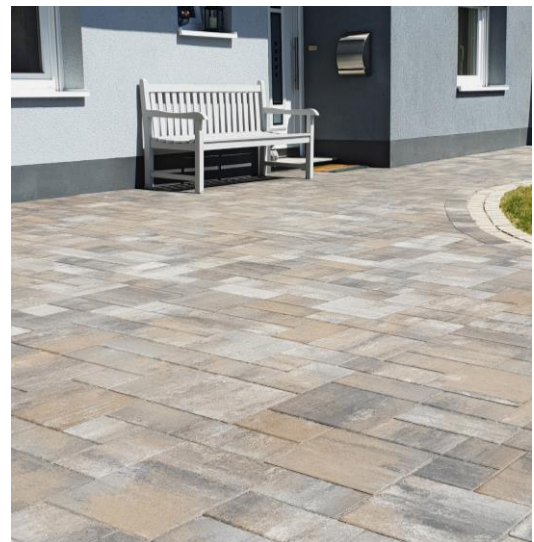

Straight-Pflaster, 6 cm mit Microfase

Neu in unserem Sortiment finden Sie das **6 cm starke**, preissympathische Straight-Pflaster welches im **wilden Verband** verlegt wird.

Es besteht aus 4 Steingrößen: 30x30x6 cm, 15x30x6 cm, 15x22,5x6 cm und 15x15x6 cm.
Trotz der niedrigen Höhe ist es **PKW befahrbar**.

Lieferbare Farben: