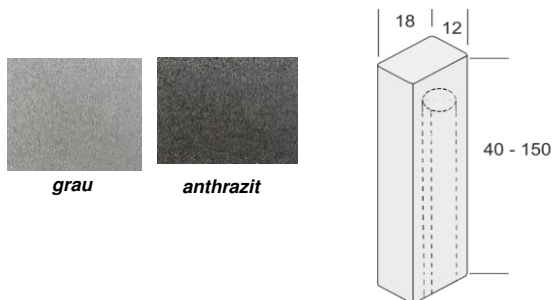

Trendline-Palisade

Neu in unserem Sortiment bieten wir Ihnen die Trendline-Palisade als **Hohlpalisade** mit den **Maßen 18x12 cm** in den **Höhen 40, 60, 90, 120 und 150 cm** an.

Damit haben wir Ihnen eine Alternative zu unserer bekannten Rechteck-Palisade geschaffen.

Es gibt sie in den Farben grau und anthrazit.