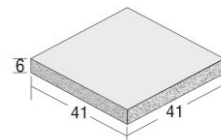

- Vulkano-Mauer-Abdeckplatte, 2 seitig bossiert, 50x22x6 cm in kristall-anthrazit.
- Vulkano-Mauer-Abdeckplatte, 3 seitig bossiert, 47x22x6 cm in kristall-anthrazit.
- Kompantik-Mauer-Abdeckplatte, 2 seitig bossiert, 50x19x6 cm in anthrazit-weiß-nuanciert.
- Kompantik-Mauer-Abdeckplatte, 3 seitig bossiert, 47x19x6 cm in anthrazit-weiß-nuanciert.
- Kompantik-Mauer-Abdeckplatte, 2 seitig bossiert, 50x19x6 cm in sahara.
- Kompantik-Mauer-Abdeckplatte, 3 seitig bossiert, 47x19x6 cm in sahara.
- Kompantik-Pfeiler-Abdeckplatte, 4 seitig bossiert, 26x26x6 cm in anthrazit-weiß-nuanciert.
- Kompantik-Pfeiler-Abdeckplatte, 4 seitig bossiert, 26x26x6 cm in sahara.
- Kompantik-Pfeiler-Abdeckplatte, 4 seitig bossiert, 26x26x6 cm in kristall-anthrazit.
- Kompantik-Pfeiler-Abdeckplatte, 4 seitig bossiert, 26x26x6 cm in korall.
- Nostalgie-Mauer-Abdeckplatte, 2 seitig bossiert, 50x24x6 cm in anthrazit-weiß-nuanciert.
- Nostalgie-Mauer-Abdeckplatte, 3 seitig bossiert, 47x24x6 cm in anthrazit-weiß-nuanciert.
- Nostalgie-Mauer-Abdeckplatte, 2 seitig bossiert, 50x24x6 cm in sahara.
- Nostalgie-Mauer-Abdeckplatte, 3 seitig bossiert, 47x24x6 cm in sahara.
- Nostalgie-Pfeiler-Abdeckplatte, 4 seitig bossiert, 31x31x6 cm in anthrazit-weiß-nuanciert.
- Nostalgie-Pfeiler-Abdeckplatte, 4 seitig bossiert, 31x31x6 cm in sahara.
- Antik-Mauer-Abdeckplatte, 2 seitig bossiert, 50x34x6 cm in anthrazit-weiß-nuanciert.
- Antik-Mauer-Abdeckplatte, 3 seitig bossiert, 47x34x6 cm in anthrazit-weiß-nuanciert.
- Antik-Mauer-Abdeckplatte, 2 seitig bossiert, 50x34x6 cm in sahara.
- Antik-Mauer-Abdeckplatte, 3 seitig bossiert, 47x34x6 cm in sahara.
- Antik-Pfeiler Abdeckplatte, 4 seitig bossiert, 41x41x6 cm in anthrazit-weiß-nuanciert.
- Antik-Pfeiler Abdeckplatte, 4 seitig bossiert, 41x41x6 cm in sahara.
- XL-Mauer Abdeckplatte, 2 seitig bossiert, 50x40x6 cm in anthrazit-weiß-nuanciert.
- XL-Mauer Abdeckplatte, 3 seitig bossiert, 47x40x6 cm in anthrazit-weiß-nuanciert.
- XL-Mauer Abdeckplatte, 2 seitig bossiert, 50x40x6 cm in sahara.
- XL-Mauer Abdeckplatte, 3 seitig bossiert, 47x40x6 cm in sahara.

kristall-anthrazit