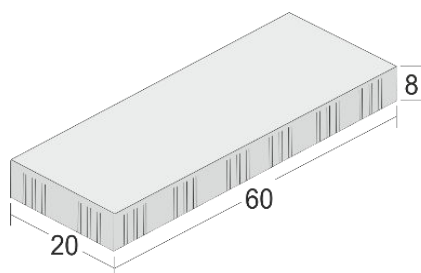

Auch für die Saison 2023 haben wir wieder neue Produkte entwickelt und bestehende Serien erweitert.

Auf den folgenden Seiten stellen wir Ihnen unsere Neuerungen vor:

Trendline-Pflaster 40x20x8 cm scharfkantig

Zusätzlich zu unserer gefasteten Ausführung bieten wir das Trendline-Pflaster jetzt auch in **scharfkantiger Ausführung** an.

Es ist in dem Format 40x20x8 cm in den Farben anthrazit-nuanciert und anthrazit-weiß-nuanciert erhältlich.

Trendline-Pflaster Aqua 40x20x8 cm, gefast

Aufgrund der anhaltend hohen Nachfrage nach Pflasterbelägen mit aufgeweiteten Fugen haben wir uns entschlossen, das Trendline-Pflaster um eine "Aqua"-Variante mit **8 mm Fugenbreite** zu erweitern.

Format 40x20x8 cm in den Farben anthrazit-nuanciert und anthrazit-weiß-nuanciert.

Lieferbar ab ca. Mai 2023.

Trendline-Pflaster 60x20x8 cm gefast

Erweiterung des Trendline-Pflasters gefast, mit dem schönen Format **60x20x8 cm**,

das wir ebenfalls in den Farben anthrazit-nuanciert und anthrazit-weiß-nuanciert anbieten.