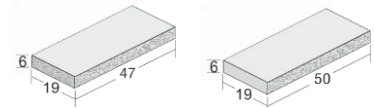

- Vulkano-Mauer-Abdeckplatte, 2 seitig bossiert, 50x22x6 cm in kristall-anthrazit.
- Vulkano-Mauer-Abdeckplatte, 3 seitig bossiert, 47x22x6 cm in kristall-anthrazit.
- Kompantik-Mauer-Abdeckplatte, 2 seitig bossiert, 50x19x6 cm in anthrazit-weiß-nuanciert.
- Kompantik-Mauer-Abdeckplatte, 3 seitig bossiert, 47x19x6 cm in anthrazit-weiß-nuanciert.
- Kompantik-Mauer-Abdeckplatte, 2 seitig bossiert, 50x19x6 cm in sahara.
- Kompantik-Mauer-Abdeckplatte, 3 seitig bossiert, 47x19x6 cm in sahara.
- Kompantik-Pfeiler-Abdeckplatte, 4 seitig bossiert, 26x26x6 cm in anthrazit-weiß-nuanciert.
- Kompantik-Pfeiler-Abdeckplatte, 4 seitig bossiert, 26x26x6 cm in sahara.
- Kompantik-Pfeiler-Abdeckplatte, 4 seitig bossiert, 26x26x6 cm in kristall-anthrazit.
- Kompantik-Pfeiler-Abdeckplatte, 4 seitig bossiert, 26x26x6 cm in korall.
- Nostalgie-Mauer-Abdeckplatte, 2 seitig bossiert, 50x24x6 cm in anthrazit-weiß-nuanciert.
- Nostalgie-Mauer-Abdeckplatte, 3 seitig bossiert, 47x24x6 cm in anthrazit-weiß-nuanciert.
- Nostalgie-Mauer-Abdeckplatte, 2 seitig bossiert, 50x24x6 cm in sahara.
- Nostalgie-Mauer-Abdeckplatte, 3 seitig bossiert, 47x24x6 cm in sahara.
- Nostalgie-Pfeiler-Abdeckplatte, 4 seitig bossiert, 31x31x6 cm in anthrazit-weiß-nuanciert.
- Nostalgie-Pfeiler-Abdeckplatte, 4 seitig bossiert, 31x31x6 cm in sahara.
- Antik-Mauer-Abdeckplatte, 2 seitig bossiert, 50x34x6 cm in anthrazit-weiß-nuanciert.
- Antik-Mauer-Abdeckplatte, 3 seitig bossiert, 47x34x6 cm in anthrazit-weiß-nuanciert.
- Antik-Mauer-Abdeckplatte, 2 seitig bossiert, 50x34x6 cm in sahara.
- Antik-Mauer-Abdeckplatte, 3 seitig bossiert, 47x34x6 cm in sahara.
- Antik-Pfeiler Abdeckplatte, 4 seitig bossiert, 41x41x6 cm in anthrazit-weiß-nuanciert.
- Antik-Pfeiler Abdeckplatte, 4 seitig bossiert, 41x41x6 cm in sahara.
- XL-Mauer Abdeckplatte, 2 seitig bossiert, 50x40x6 cm in anthrazit-weiß-nuanciert.
- XL-Mauer Abdeckplatte, 3 seitig bossiert, 47x40x6 cm in anthrazit-weiß-nuanciert.
- XL-Mauer Abdeckplatte, 2 seitig bossiert, 50x40x6 cm in sahara.
- XL-Mauer Abdeckplatte, 3 seitig bossiert, 47x40x6 cm in sahara.

kristall-anthrazit