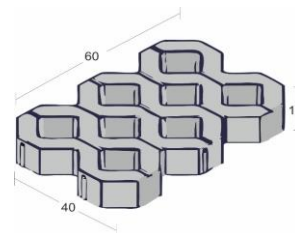

## Gehwegplatte 30x30x5 cm, anthrazit

Unsere gefasteten Gehwegplatten im Format **30x30x5 cm** werden um die Farbe **anthrazit** erweitert.

*anthrazit*

## Rasengitterplatten 60x40x10 cm, grau

Unsere Rasengitterplatten gibt es ab ca. Mai 2023 auch in **10 cm Stärke**.