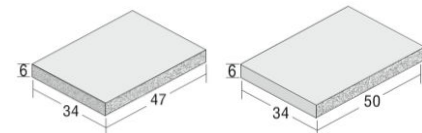

- Vulkano-Mauer-Abdeckplatte, 2 seitig bossiert, 50x22x6 cm in kristall-anthrazit.
- Vulkano-Mauer-Abdeckplatte, 3 seitig bossiert, 47x22x6 cm in kristall-anthrazit.
- Kompantik-Mauer-Abdeckplatte, 2 seitig bossiert, 50x19x6 cm in anthrazit-weiß-nuanciert.
- Kompantik-Mauer-Abdeckplatte, 3 seitig bossiert, 47x19x6 cm in anthrazit-weiß-nuanciert.
- Kompantik-Mauer-Abdeckplatte, 2 seitig bossiert, 50x19x6 cm in sahara.
- Kompantik-Mauer-Abdeckplatte, 3 seitig bossiert, 47x19x6 cm in sahara.
- Kompantik-Pfeiler-Abdeckplatte, 4 seitig bossiert, 26x26x6 cm in anthrazit-weiß-nuanciert.
- Kompantik-Pfeiler-Abdeckplatte, 4 seitig bossiert, 26x26x6 cm in sahara.
- Kompantik-Pfeiler-Abdeckplatte, 4 seitig bossiert, 26x26x6 cm in kristall-anthrazit.
- Kompantik-Pfeiler-Abdeckplatte, 4 seitig bossiert, 26x26x6 cm in korall.
- Nostalgie-Mauer-Abdeckplatte, 2 seitig bossiert, 50x24x6 cm in anthrazit-weiß-nuanciert.
- Nostalgie-Mauer-Abdeckplatte, 3 seitig bossiert, 47x24x6 cm in anthrazit-weiß-nuanciert.
- Nostalgie-Mauer-Abdeckplatte, 2 seitig bossiert, 50x24x6 cm in sahara.
- Nostalgie-Mauer-Abdeckplatte, 3 seitig bossiert, 47x24x6 cm in sahara.
- Nostalgie-Pfeiler-Abdeckplatte, 4 seitig bossiert, 31x31x6 cm in anthrazit-weiß-nuanciert.
- Nostalgie-Pfeiler-Abdeckplatte, 4 seitig bossiert, 31x31x6 cm in sahara.
- Antik-Mauer-Abdeckplatte, 2 seitig bossiert, 50x34x6 cm in anthrazit-weiß-nuanciert.
- Antik-Mauer-Abdeckplatte, 3 seitig bossiert, 47x34x6 cm in anthrazit-weiß-nuanciert.
- Antik-Mauer-Abdeckplatte, 2 seitig bossiert, 50x34x6 cm in sahara.
- Antik-Mauer-Abdeckplatte, 3 seitig bossiert, 47x34x6 cm in sahara.
- Antik-Pfeiler Abdeckplatte, 4 seitig bossiert, 41x41x6 cm in anthrazit-weiß-nuanciert.
- Antik-Pfeiler Abdeckplatte, 4 seitig bossiert, 41x41x6 cm in sahara.
- XL-Mauer Abdeckplatte, 2 seitig bossiert, 50x40x6 cm in anthrazit-weiß-nuanciert.
- XL-Mauer Abdeckplatte, 3 seitig bossiert, 47x40x6 cm in anthrazit-weiß-nuanciert.
- XL-Mauer Abdeckplatte, 2 seitig bossiert, 50x40x6 cm in sahara.
- XL-Mauer Abdeckplatte, 3 seitig bossiert, 47x40x6 cm in sahara.