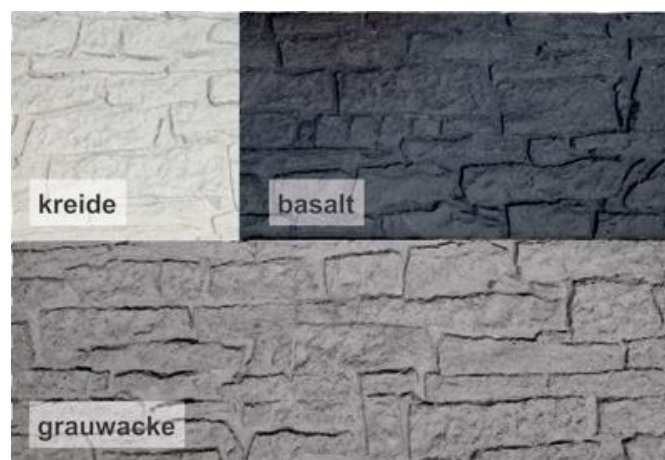

**Vom 24.12.22 – 01.01.23 gönnen wir uns eine kleine Auszeit.
Ab dem 02.01.23 sind wir von 07:00 – 16:00 Uhr
gerne wieder für Sie da!**

Ihr JASTO Team

JASTO Quadro Lang erfreut sich Grosser Nachfrage

Unser JASTO Quadro Lang, den wir seit vergangem Jahr im Produktportfolio haben, wurde seit seiner Produkteinführung bereits auf vielen Baustellen verwendet. Mit seiner Länge von einem Meter **ersetzt er vier Einzelsteine** im Format 8 DF bzw. 6 DF und verringert so Arbeitsschritte und Bauzeiten. Er kann gleichermaßen als Innen- und Außenwandmauerwerk eingesetzt werden und verfügt über **ausgezeichnete Schallschutzeigenschaften**, was vor allem im mehrgeschossigen Wohnungsbau oder an stark befahrenen Straßen von großem Vorteil ist.

**Jumbo-Blöcke strukturiert
ab sofort in drei Farben / Eigener Mischer für die
Jumbo-Block Produktion**

Eigens für unsere Jumbo-Block Produktion wird aktuell ein eigener Mischer auf unserem Produktionsgelände errichtet.

Die Jumbo-Blöcke funktionieren wie eine Art Baukastensystem, sind ohne Mörtel schnell aufgebaut, sodass in kürzester Zeit Wände oder Boxen für unterschiedlichste Einsatzzwecke gebaut werden können. Erhältlich sind sie in betonglatt oder in 1-seitig strukturierter Ausführung.

In der 1-seitig strukturierten Ausführung sind sie **ab sofort in drei modernen Farben** erhältlich.

Kreide, basalt und grauacke setzen stilvolle Akzente.

Als Alternative für z. B. gewöhnliche Stützwinkel, machen die strukturierten Jumbo-Blöcke in Einfahrten oder als Hangbefestigung in privaten, industriellen sowie öffentlichen Bereichen aus einem eher praktischen Element einen