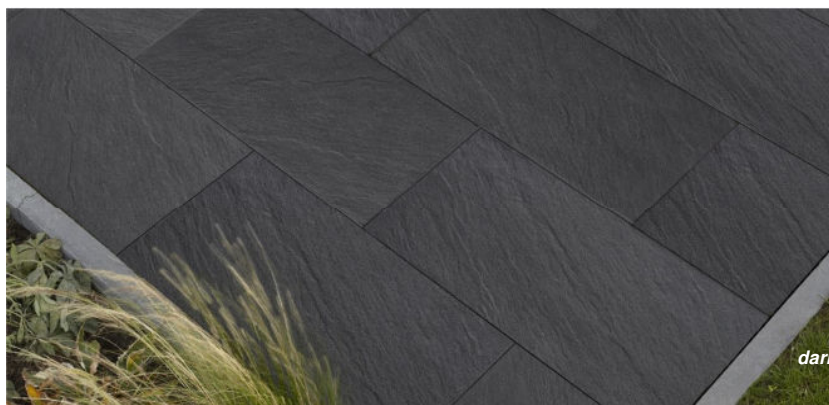

Innen Hohl, sorgt sie für eine Kosten- und Gewichtsersparnis, steht aber optisch unseren Bruchsteinmauern in nichts nach. Durch die Möglichkeit der Längsbewehrung lassen sich hiermit allerdings deutlich höhere Mauern verwirklichen.

*anthrazit-weiß-
nuanciert*

*anthrazit-
nuanciert*

*anthrazit-weiß-
nuanciert*

Produkt-
erweiterung
2024

Produkt-
neuheit
2024

Terrassenplatten schieferstruktur XL

Die Terrassenplatte schieferstruktur XL besticht durch ihr außergewöhnliches **Format 90 x 45 x 4 cm** und die hohe Pflegeleichtigkeit dank dreischichtiger Versiegelung und doppelter Hydrophobierung im Hinterbeton sowie im Vorsatz. Die fein kugelgestrahlte Oberfläche mit Mikrofase sorgt für ein stimmiges Erscheinungsbild. Sie ist in den **Farben dark und polargrau** erhältlich.

dark

polargrau

dark

Terrassenplatten schieferstruktur

Die Terrassenplatte schieferstruktur besticht durch ihr außergewöhnliches und einzigartiges **Format 90 x 30 x 4 cm** und ermöglicht eine stilvolle und individuelle Gestaltung des Terrassenbereichs.