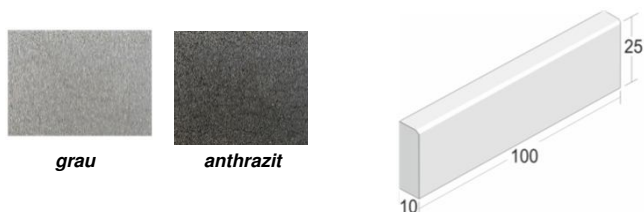

Tiefbord im Format 100 x 10 x 25 cm

Unser Tiefbord-Programm wurde um das **Format 100 x 10 x 25 cm** erweitert.