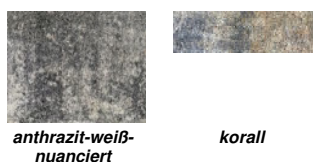

Unser Tiefbord-Programm wurde um das **Format 100 x 10 x 25 cm** erweitert.

Produkt-
erweiterung
2024

Basalt- und Fugensplitt im 25 kg Sack

Unser Basalt- und Fugensplitt für "Öko-Pflaster" in der Körnung 1 - 3 mm ist nun auch in **25 kg Säcken** erhältlich.

Produkt-
erweiterung
2024

2 neue Farben für die Vulkano-Mauer

Unsere Vulkano-Mauer wird um die beiden **Farben anthrazit-weiß-nuanciert und korall** erweitert.

Produkt-
erweiterung
2024

Pfeilerabdeckplatte flach neue Größe 35 x 35 cm