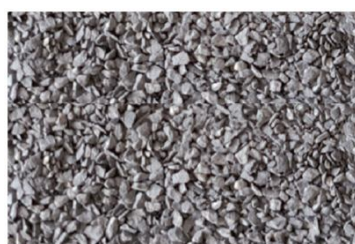

anthrazit-nuanciert

calcare-beige

dolomit

Multistein, gekollert

Der Multistein gekollert, ist ein echter Allrounder. So lässt er sich zum einen in der Fläche verlegen und erzeugt aufgrund seines Formats von **24 x 12 x 7,1 cm** den Charme von Ziegelsteinoptik.

Zum anderen ist auch der Bau einer Ziermauer möglich, wodurch ein rustikales Erscheinungsbild entsteht.

Durch das Kollern in einer Trommel, wird jeder Stein zum Unikat.

anthrazit-nuanciert

korall

Tiefbord im Format 100 x 10 x 25 cm

Unser Tiefbord-Programm wurde um das **Format 100 x 10 x 25 cm** erweitert.

Produkt-
erweiterung
2024

Basalt- und Fugensplitt im 25 kg Sack

Unser Basalt- und Fugensplitt für "Öko-Pflaster" in der Körnung 1 - 3 mm ist nun auch in **25 kg Säcken** erhältlich.