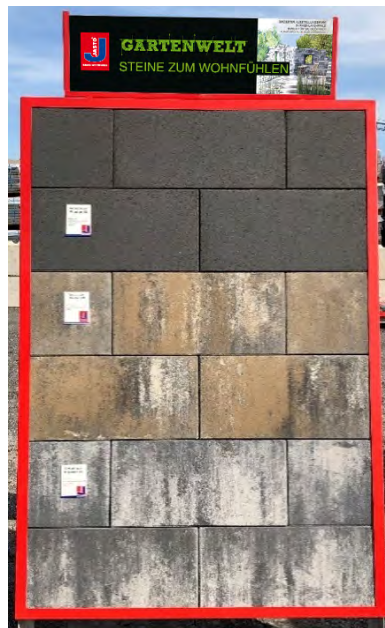

Übersicht doppelseitige Musterländer, Stand 01.05.2024

(Auslagefläche pro Seite 130x193 cm)

Nr. 236

Nr. 182

Nr. 236
Via Privado-Pflaster
verschiedene Formate
Von Oben:
sahara
sandstein-rot
anthrazit
muschelkalk
anthrazit-weiss
korall