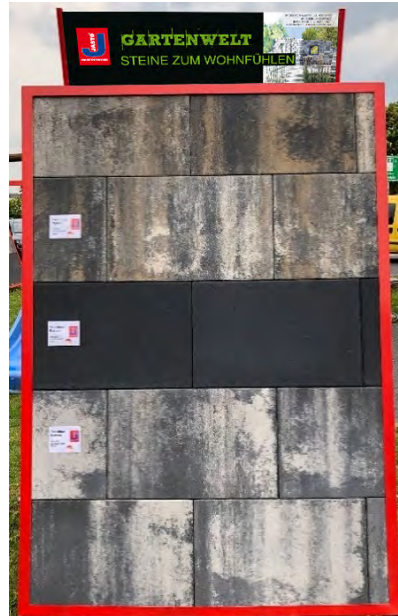

Nr. 186

Nr. 237
Trendline-Pflaster
40/20/8
Von Oben:
anthrazit
anthrazit-weiss-nuanciert
korall
kristall-grau
anthrazit-nuanciert

Nr. 186
Trendline-Platten
60/40/5
Oben: korall
Mitte: anthrazit
Unten: anthrazit-weiss-
nuanciert