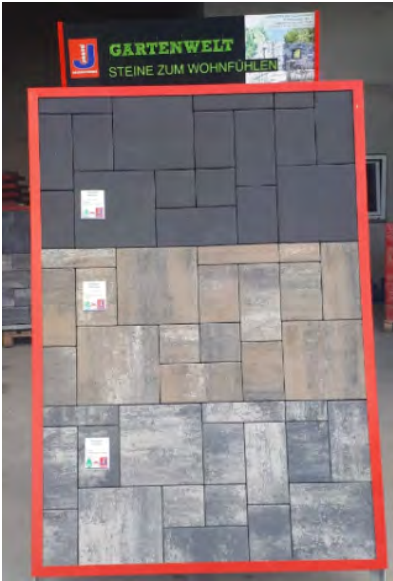

Übersicht doppelseitige Musterländer, Stand 01.05.2024

(Auslagefläche pro Seite 130x193 cm)

Nr. 263