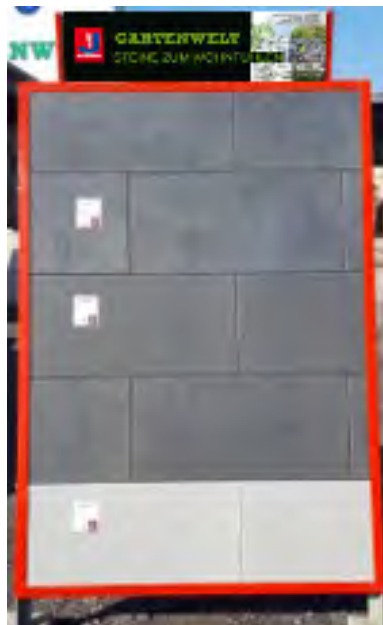

Nr. 183

Nr. 184

Nr. 183

Terrassen-Platten
80/40/4,2
strukturiert
Oben: grau-anthrazit-
nuanciert
Mitte: beige-nuanciert
Unten: anthrazit

Nr. 184

Terrassen-Platten
80/40/4,2
Oben: strukturiert
anthrazit-nuanciert
Unten: feingestrahlt
anthrazit
grau