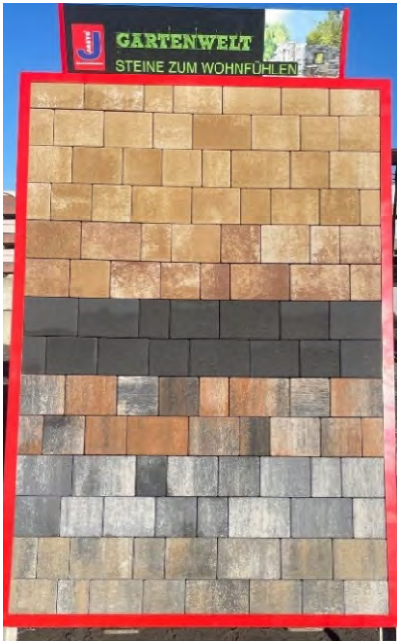

Übersicht doppelseitige Musterländer, Stand 01.05.2024

(Auslagefläche pro Seite 130x193 cm)

Nr. 236

Nr. 182

Nr. 236
Via Privado-Pflaster
verschiedene Formate
Von Oben:
sahara
sandstein-rot
anthrazit
muschelkalk
anthrazit-weiss
korall