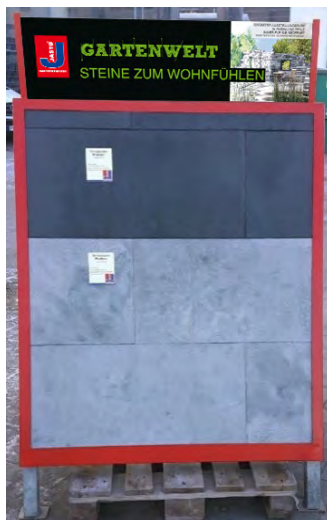

Nr. 152

Nr. 151

Terrassen-Platten

80/40/4,2 strukturiert

Oben: beige-nuanciert

Unten: anthrazit-nuanciert

Nr. 152

Terrassen-Platten

80/40/4,2 strukturiert

Oben: anthrazit

Unten: grau-anthrazit-nuanciert