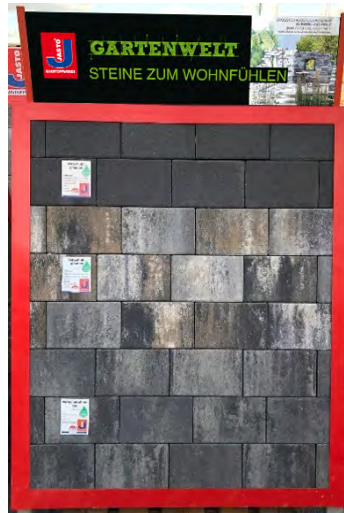

Nr. 140

Nr. 30

Rustikal-Pflaster
verschiedene Formate
schiefer-grau-nuanciert
Verband JM09

Nr. 140

Verschub-Pflaster 16/24/8
Oben: anthrazit
Mitte: korall
Unten: schiefer-grau-nuanciert