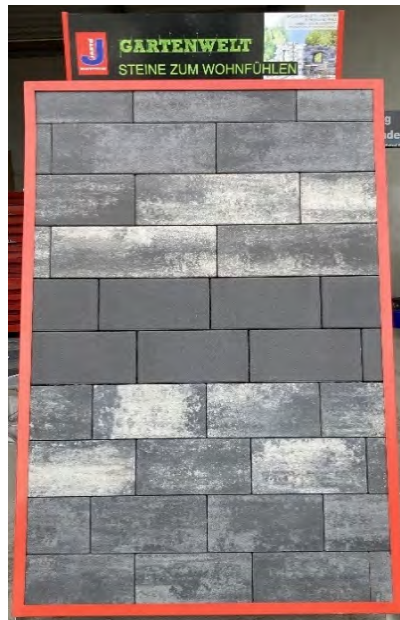

Nr. 280

Nr. 272

Reihe 1-6 Trendline Pflaster
Light 40/20/6
anthrazit
korall
anthrazit-weiß
Reihe 7-10 Trendline Pflaster
Aqua 40/20/8
anthrazit-nuanciert
anthrazit-weiß

Nr. 280

Trendline Pflaster 60/20/8 gefast
anthrazit-nuanciert
anthrazit-weiß
Trendline Pflaster Aqua
40/20/8 anthrazit
Trendline Pflaster
scharfkantig 40/20/8
anthrazit-weiß
anthrazit-nuanciert