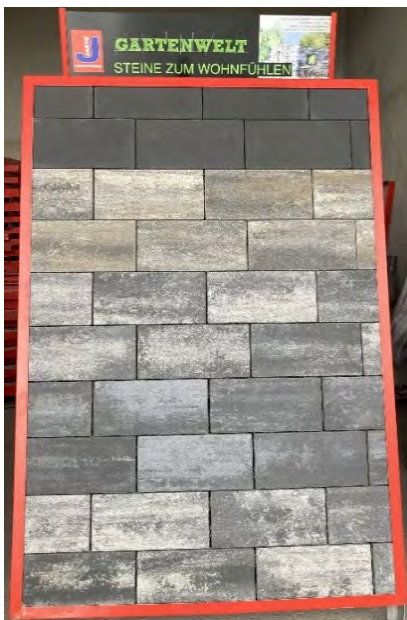

Übersicht doppelseitige Musterländer, Stand 01.05.2024

(Auslagefläche pro Seite 130x193 cm)

Nr. 263

Straight-Pflaster
wilder Verband
Oben: anthrazit-nuanciert
Mitte: korall
Unten: anthrazit-weiss-
nuanciert

Nr. 278

Rustikal-Pflaster
Von Oben nach Unten:
14/21/8 korall
14/21/8 sahara
21/28/8 anthrazit
14/21/8 schiefer-grau
nuanciert

Nr. 272

Nr. 272

Reihe 1-6 Trendline Pflaster
Light 40/20/6
anthrazit
korall
anthrazit-weiß
Reihe 7-10 Trendline Pflaster
Aqua 40/20/8
anthrazit-nuanciert
anthrazit-weiß

Nr. 280

Trendline Pflaster 60/20/8 gefast
anthrazit-nuanciert
anthrazit-weiß
Trendline Pflaster Aqua
40/20/8 anthrazit
Trendline Pflaster
scharfkantig 40/20/8
anthrazit-weiß
anthrazit-nuanciert