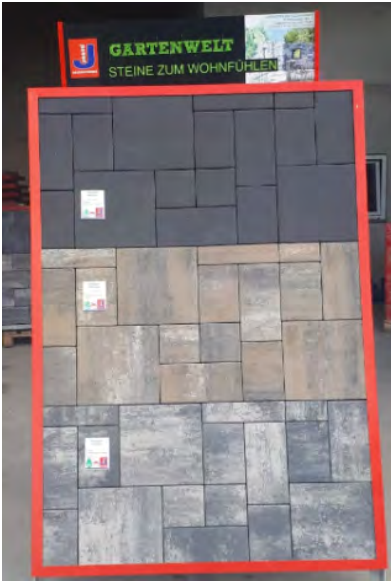

Übersicht doppelseitige Musterländer, Stand 09.04.2024 (Auslagefläche pro Seite 130x193 cm)

Nr. 263

COMING SOON

Nr. 278

Nr. 263

Straight-Pflaster
wilder Verband
Oben: anthrazit-nuanciert
Mitte: korall
Unten: anthrazit-weiss-
nuanciert

Nr. 278

Rustikal-Pflaster
Von Oben nach Unten:
14/21/8 korall
14/21/8 sahara
21/28/8 anthrazit
14/21/8 schiefer-grau
nuanciert