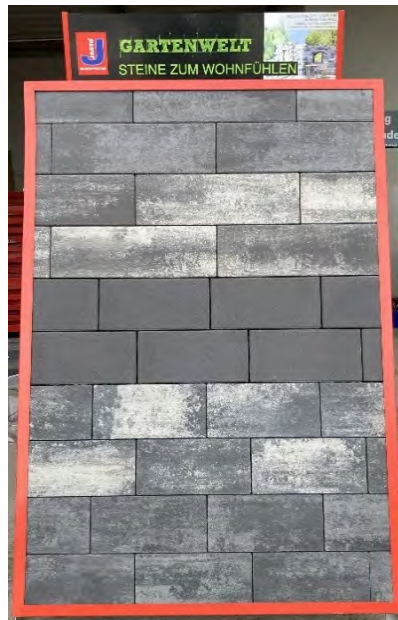

Nr. 280

Nr. 272

Reihe 1-6 Trendline Pflaster
Light 40/20/6
anthrazit
korall
anthrazit-weiß
Reihe 7-10 Trendline Pflaster
Aqua 40/20/8
anthrazit-nuanciert
anthrazit-weiß

Nr. 280

Trendline Pflaster 60/20/8 gefast
anthrazit-nuanciert
anthrazit-weiß
Trendline Pflaster Aqua
40/20/8 anthrazit
Trendline Pflaster
scharfkantig 40/20/8
anthrazit-weiß
anthrazit-nuanciert