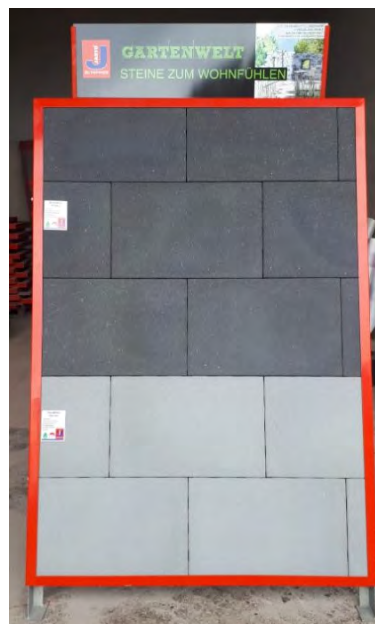

Nr. 239

Nr. 238

Trendline-Pflaster Deluxe
40/20/8
Oben: kristall-anthrazit
Unten: kristall-anthrazit-
nuanciert
Drittelverband

Nr. 239

Trendline-Platten
60/40/5
Oben: kristall-anthrazit
Unten: kristall-grau
Drittelverband