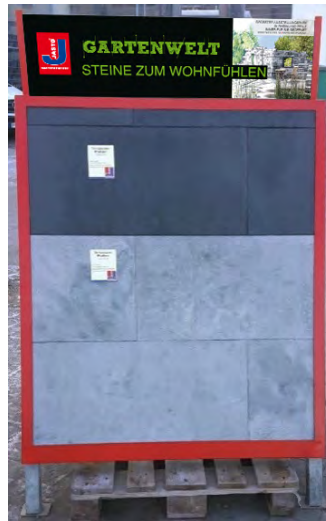

Nr. 152

Nr. 151

Terrassen-Platten
80/40/4,2 strukturiert
Oben: beige-nuanciert
Unten: anthrazit-nuanciert

Nr. 152

Terrassen-Platten
80/40/4,2 strukturiert
Oben: anthrazit
Unten: grau-anthrazit-nuanciert