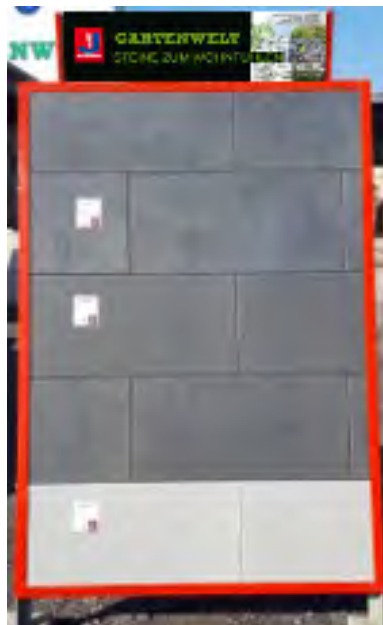

Nr. 184

Nr. 183

Terrassen-Platten
80/40/4,2
strukturiert
Oben: grau-anthrazit-
nuanciert
Mitte: beige-nuanciert
Unten: anthrazit

Nr. 184

Terrassen-Platten
80/40/4,2
Oben: strukturiert
anthrazit-nuanciert
Unten: feingestrahlt
anthrazit
grau