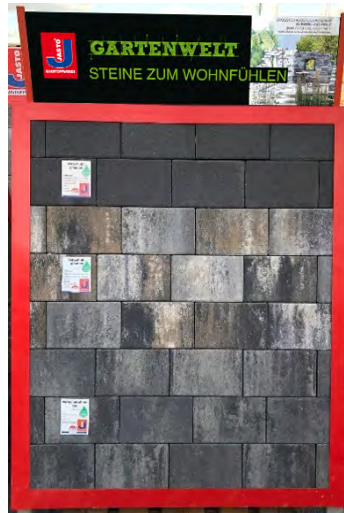

Nr. 140

Nr. 30

Rustikal-Pflaster
verschiedene Formate
schiefer-grau-nuanciert
Verband JM09

Nr. 140

Verschub-Pflaster 16/24/8
Oben: anthrazit
Mitte: korall
Unten: schiefer-grau-
nuanciert