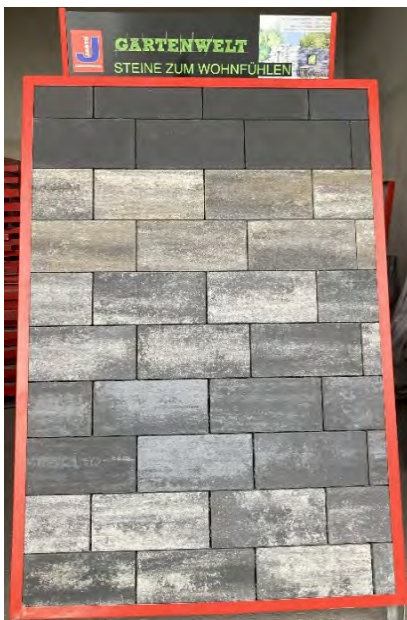

Übersicht doppelseitige Musterländer, Stand 09.04.2024 (Auslagefläche pro Seite 130x193 cm)

COMING SOON

Nr. 278

Nr. 263

Straight-Pflaster
wilder Verband
Oben: anthrazit-nuanciert
Mitte: korall
Unten: anthrazit-weiss-
nuanciert

Nr. 278

Rustikal-Pflaster
Von Oben nach Unten:
14/21/8 korall
14/21/8 sahara
21/28/8 anthrazit
14/21/8 schiefer-grau
nuanciert

Nr. 272

Nr. 272

Reihe 1-6 Trendline Pflaster
Light 40/20/6
anthrazit
korall
anthrazit-weiß
Reihe 7-10 Trendline Pflaster
Aqua 40/20/8
anthrazit-nuanciert
anthrazit-weiß

Nr. 280

Trendline Pflaster 60/20/8 gefast
anthrazit-nuanciert
anthrazit-weiß
Trendline Pflaster Aqua
40/20/8 anthrazit
Trendline Pflaster
scharfkantig 40/20/8
anthrazit-weiß
anthrazit-nuanciert