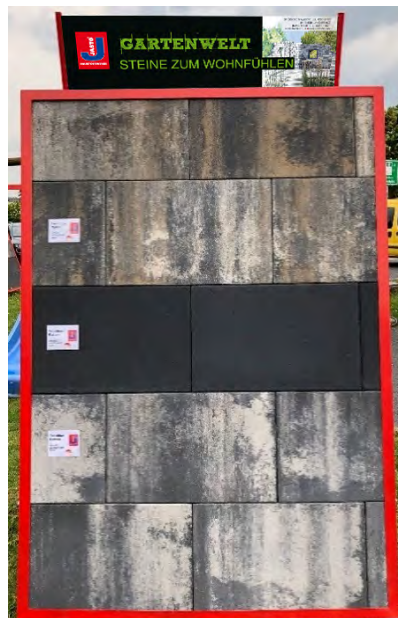

Nr. 186

Nr. 237
Trendline-Pflaster
40/20/8
Von Oben:
anthrazit
anthrazit-weiss-nuanciert
korall
kristall-grau
anthrazit-nuanciert

Nr. 186
Trendline-Platten
60/40/5
Oben: korall
Mitte: anthrazit
Unten: anthrazit-weiss-
nuanciert