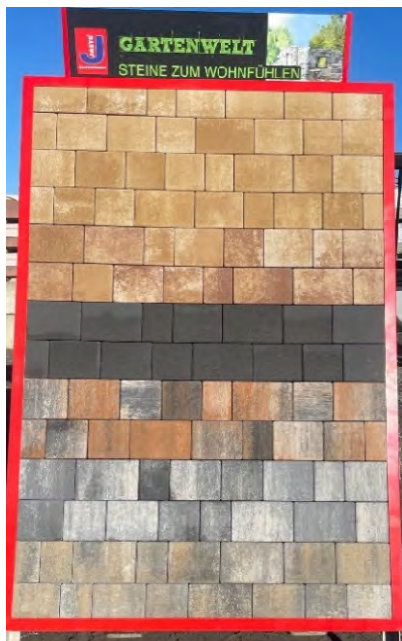

Übersicht doppelseitige Musterstände, Stand 09.04.2024 (Auslagefläche pro Seite 130x193 cm)

Nr. 236