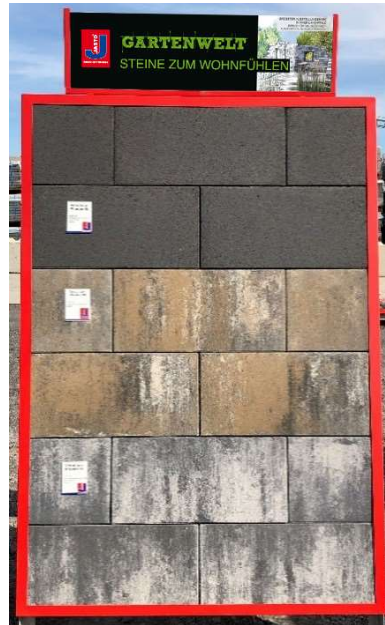

Musterständerkatalog , Stand 01.01.2026

Auslagefläche pro Seite 130x193 cm

COMING SOON

Nr. 343

Via Privado-Pflaster

verschiedene Formate

Von Oben:

sahara

anthrazit

anthrazit-weiss-nuanciert

korall

Nr. 182

Verschub-Pflaster

32/64/8

Oben: anthrazit

Mitte: korall

Unten: anthrazit-weiss-nuanciert

Nr. 343

Nr. 182