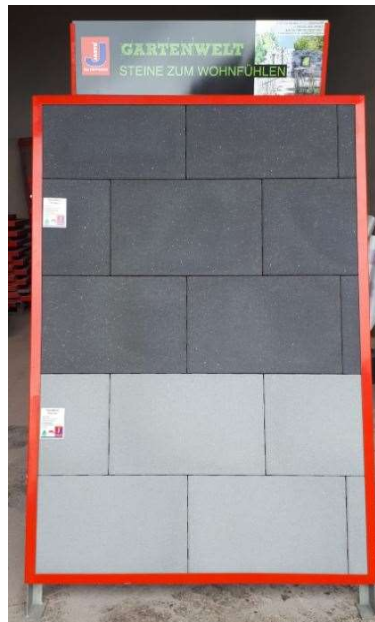

Nr. 335

Nr. 239

Nr. 335

**Trendline-Platten
scharfkantig**

60/30/5

Oben: anthrazit-nuanciert

Unten: anthrazit-weiss-
nuanciert

Nr. 239

Trendline-Platten

60/40/5

Oben: kristall-anthrazit

Unten: kristall-grau

Drittelverband